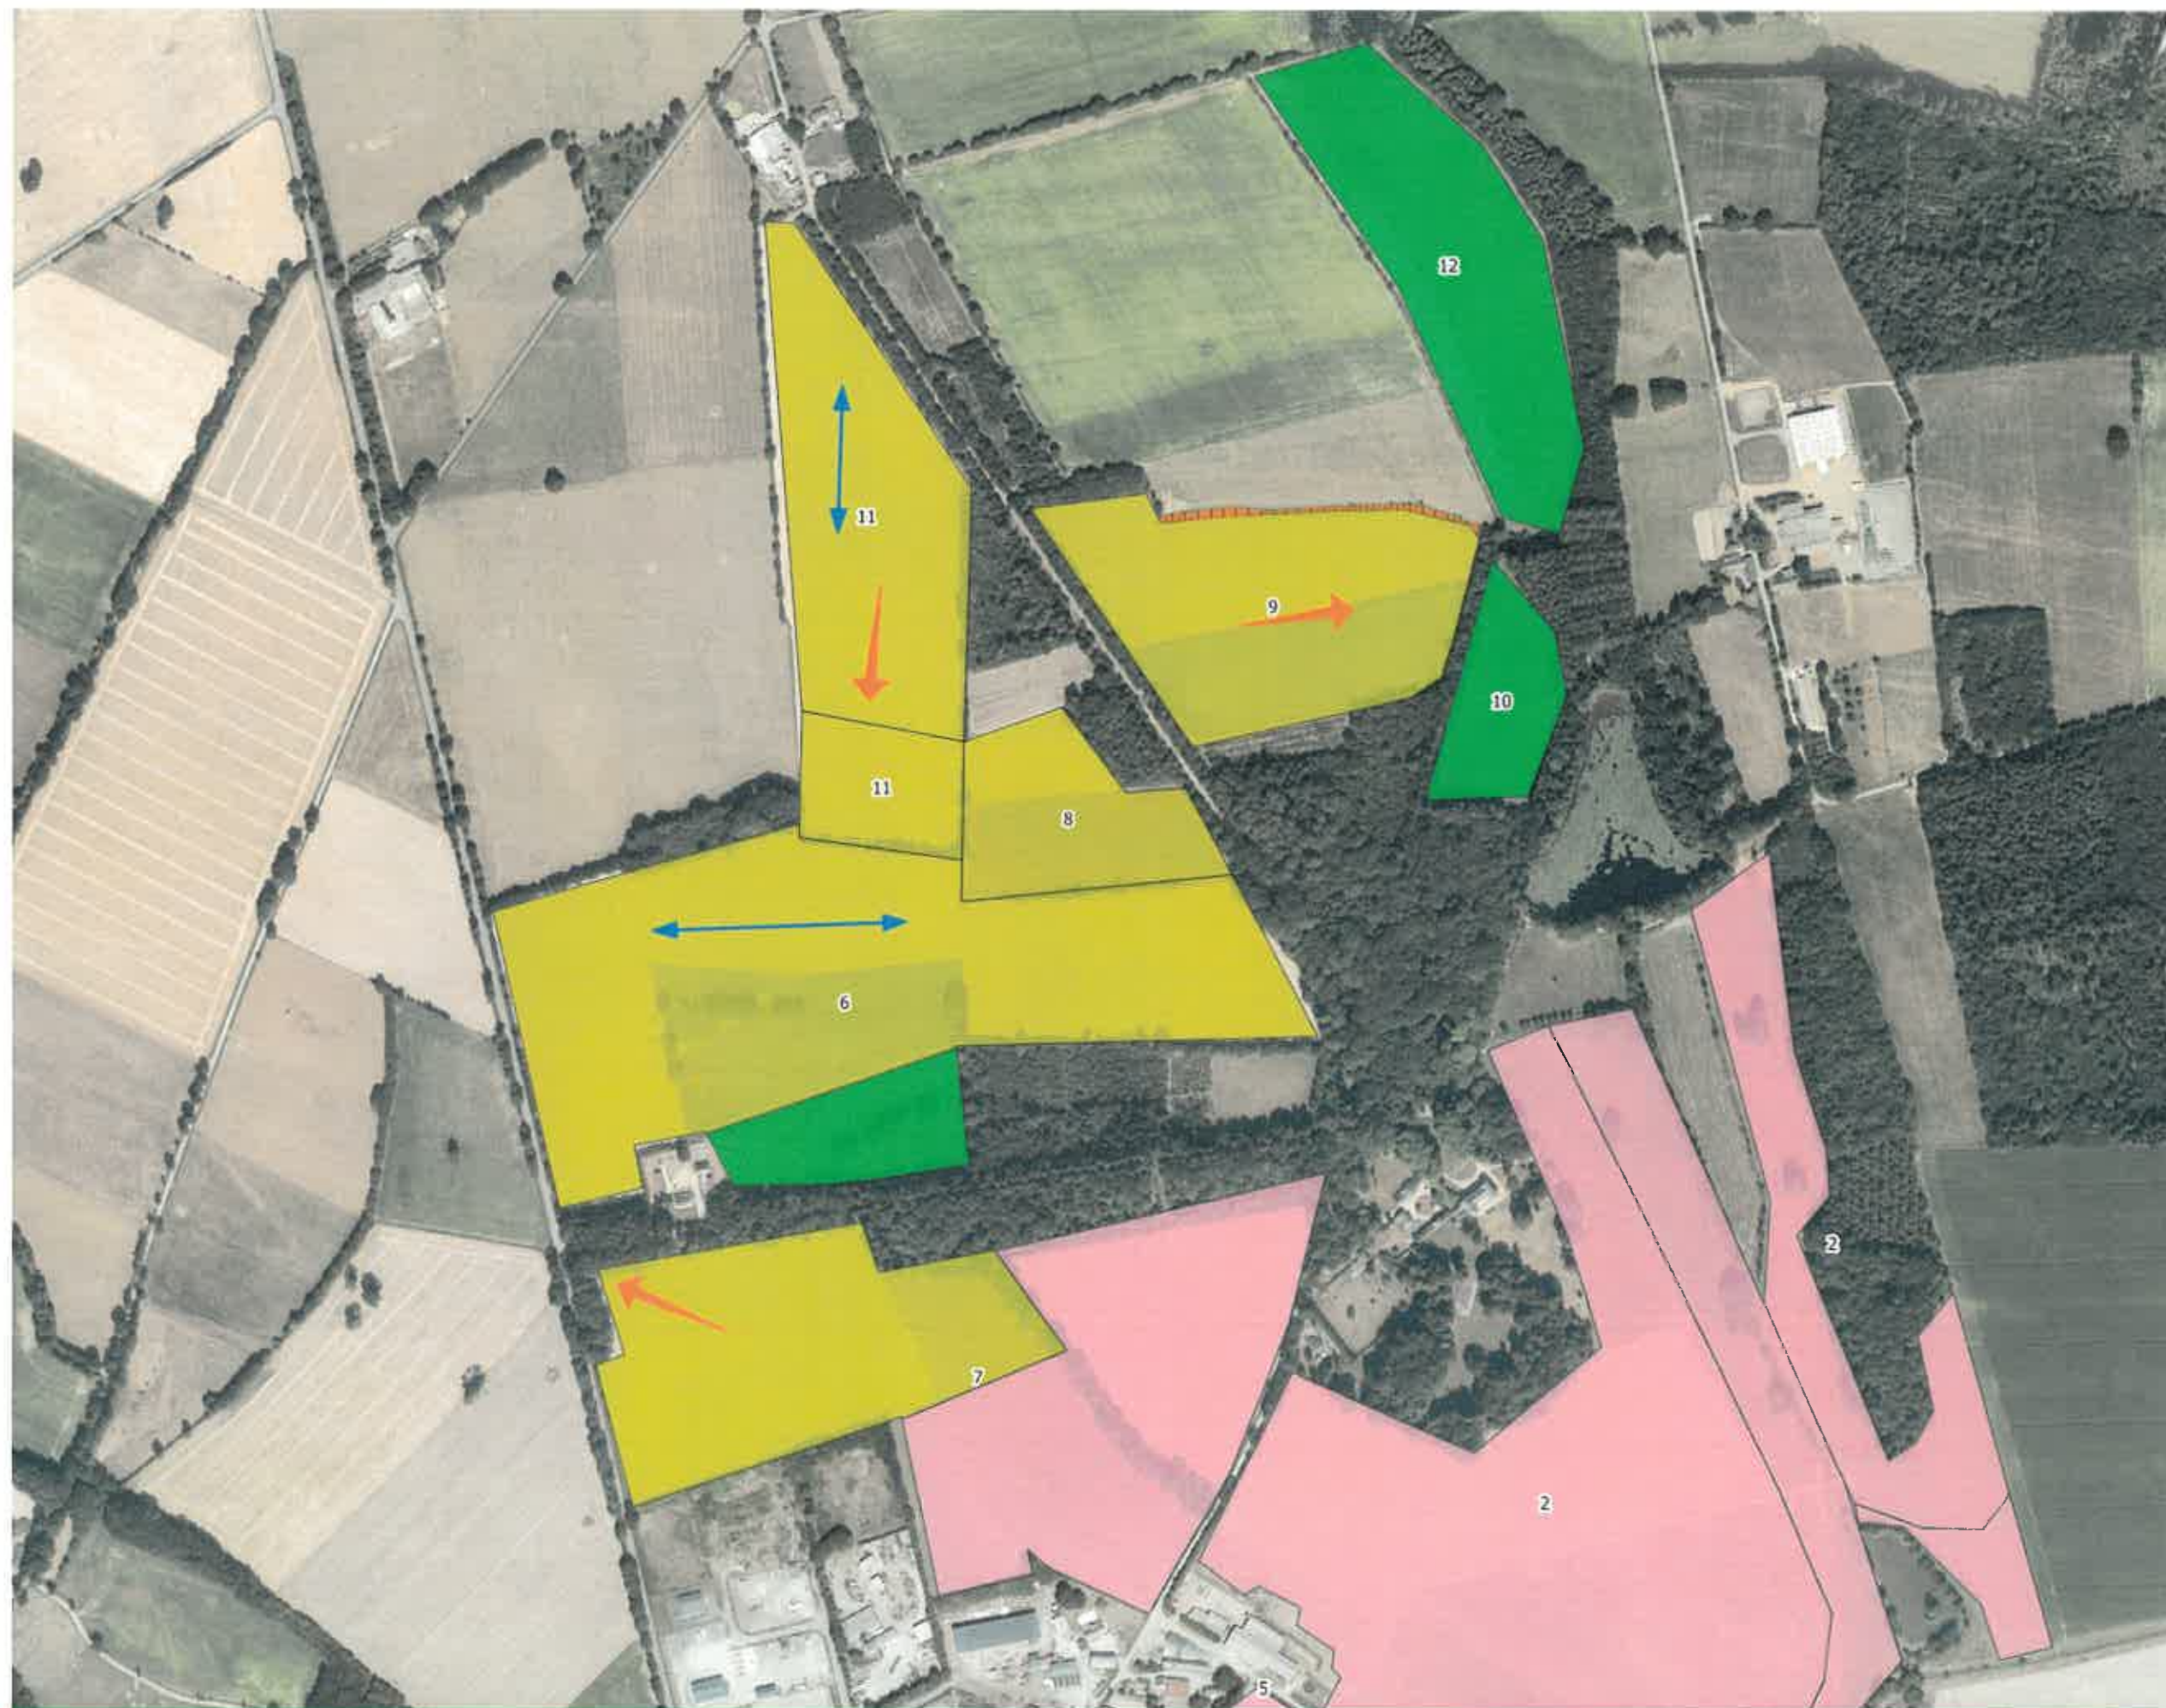

0 100 200 m

Dossier d'enregistrement

GAEC LA TOUCHE DE
TREGUEL, La Touche de
Treguel - 44290 GUEMENE
PENFAO

Novembre 2021

Diagnostic érosif

-  BANDE ENHERBEE
-  CULTURE
-  HERBE
-  PATURAGE ET CULTURE
-  PATURAGE VL

-  sens pente
-  sens travail

Dossier d'enregistrement

GAEC LA TOUCHE DE
TREGUEL, La Touche de
Treguel - 44290 GUEMENE
PENFAO

Novembre 2021

Diagnostic érosif

-  BANDE ENHERBEE
-  CULTURE
-  HERBE
-  PATURAGE ET CULTURE
-  PATURAGE VL

-  sens pente
-  sens travail

0 100 200 m

Dossier d'enregistrement

GAEC LA TOUCHE DE
TREGUEL, La Touche de
Treguel - 44290 GUÉMÈNE
PENFAO

Novembre 2021

Diagnostic érosif

-  BANDE ENHERBEE
-  CULTURE
-  HERBE
-  PATURAGE ET CULTURE
-  PATURAGE VL