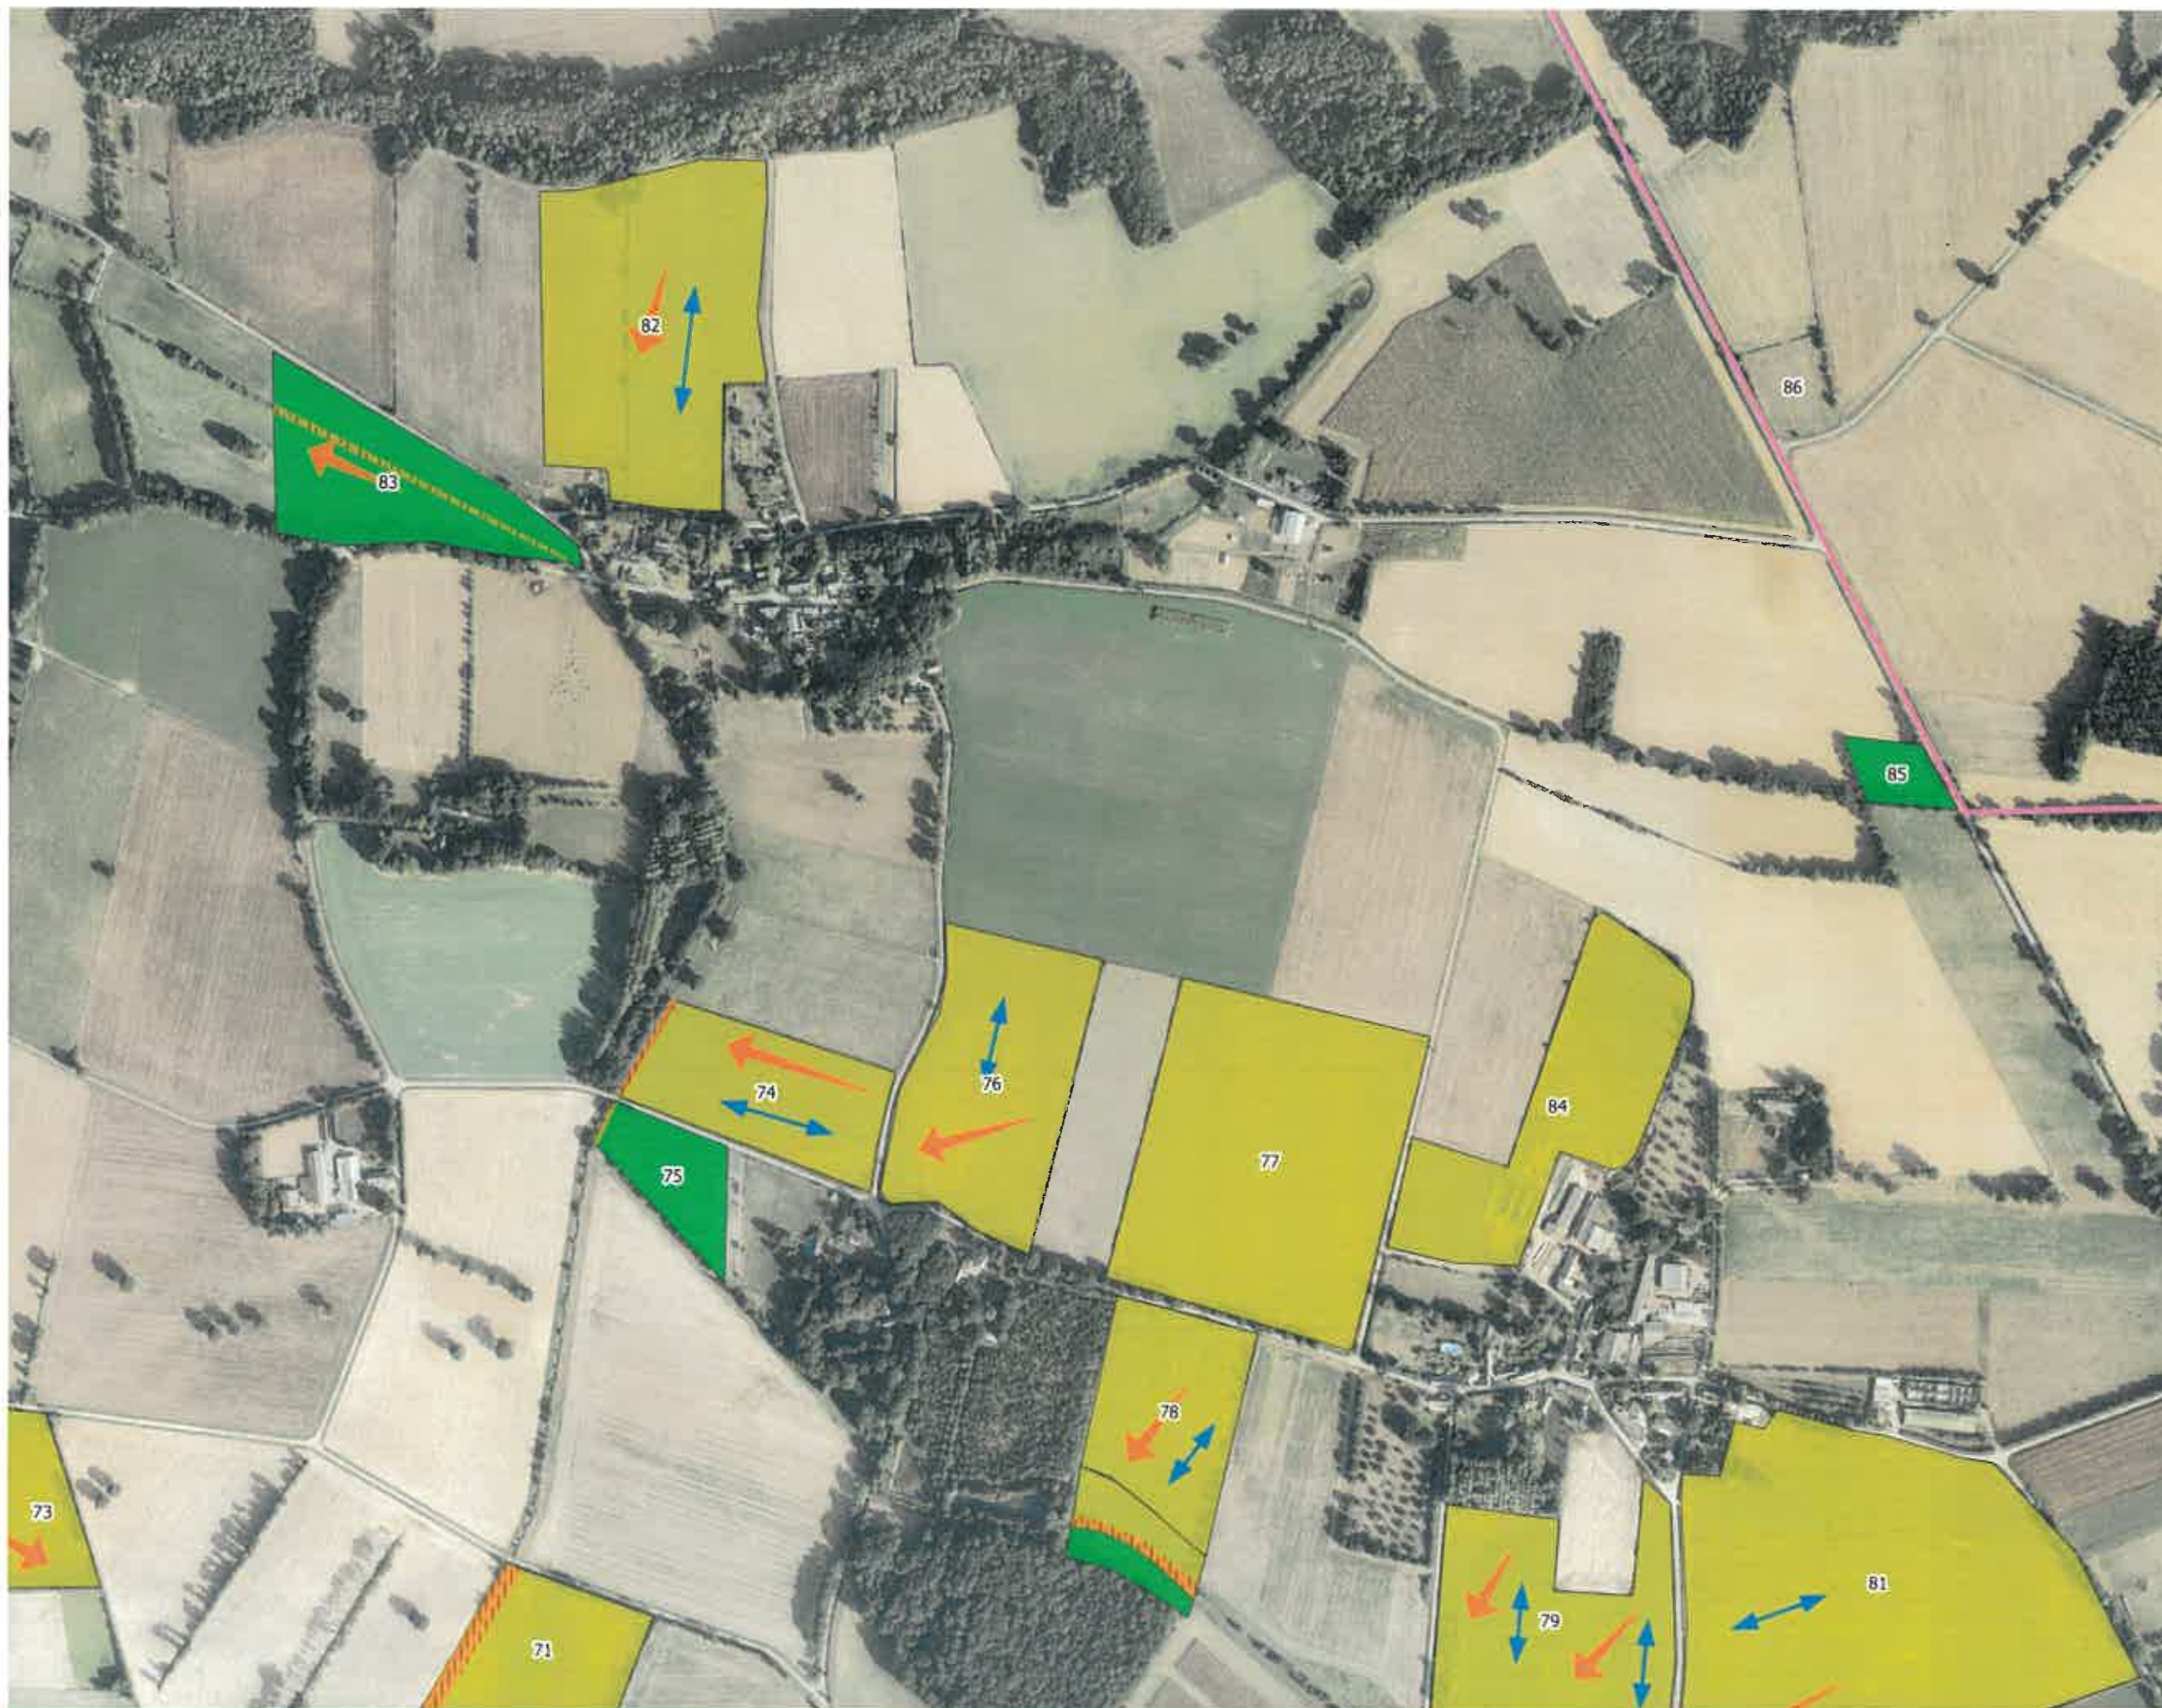

Dossier d'enregistrement

GAEC LA TOUCHE DE TREGUEL, La Touche de Treguel - 44290 GUEMENE PENFAO

Novembre 2021

Diagnostic érosif

-  BANDE ENHERBEE
-  CULTURE
-  HERBE
-  PATURAGE ET CULTURE
-  PATURAGE VL

-  sens pente
-  sens travail

0 100 200 m

Dossier d'enregistrement

GAEC LA TOUCHE DE
TREGUEL, La Touche de
Treguel - 44290 GUEMENE
PENFAO

Novembre 2021

Diagnostic érosif

-  BANDE ENHERBEE
-  CULTURE
-  HERBE
-  PATURAGE ET CULTURE
-  PATURAGE VL

-  sens pente
-  sens travail

0 100 200 m

Dossier d'enregistrement

GAEC LA TOUCHE DE
TREGUEL, La Touche de
Treguel - 44290 GUÉMÈNE
PENFAO

Novembre 2021

Diagnostic érosif

-  BANDE ENHERBEE
-  CULTURE
-  HERBE
-  PATURAGE ET CULTURE
-  PATURAGE VL