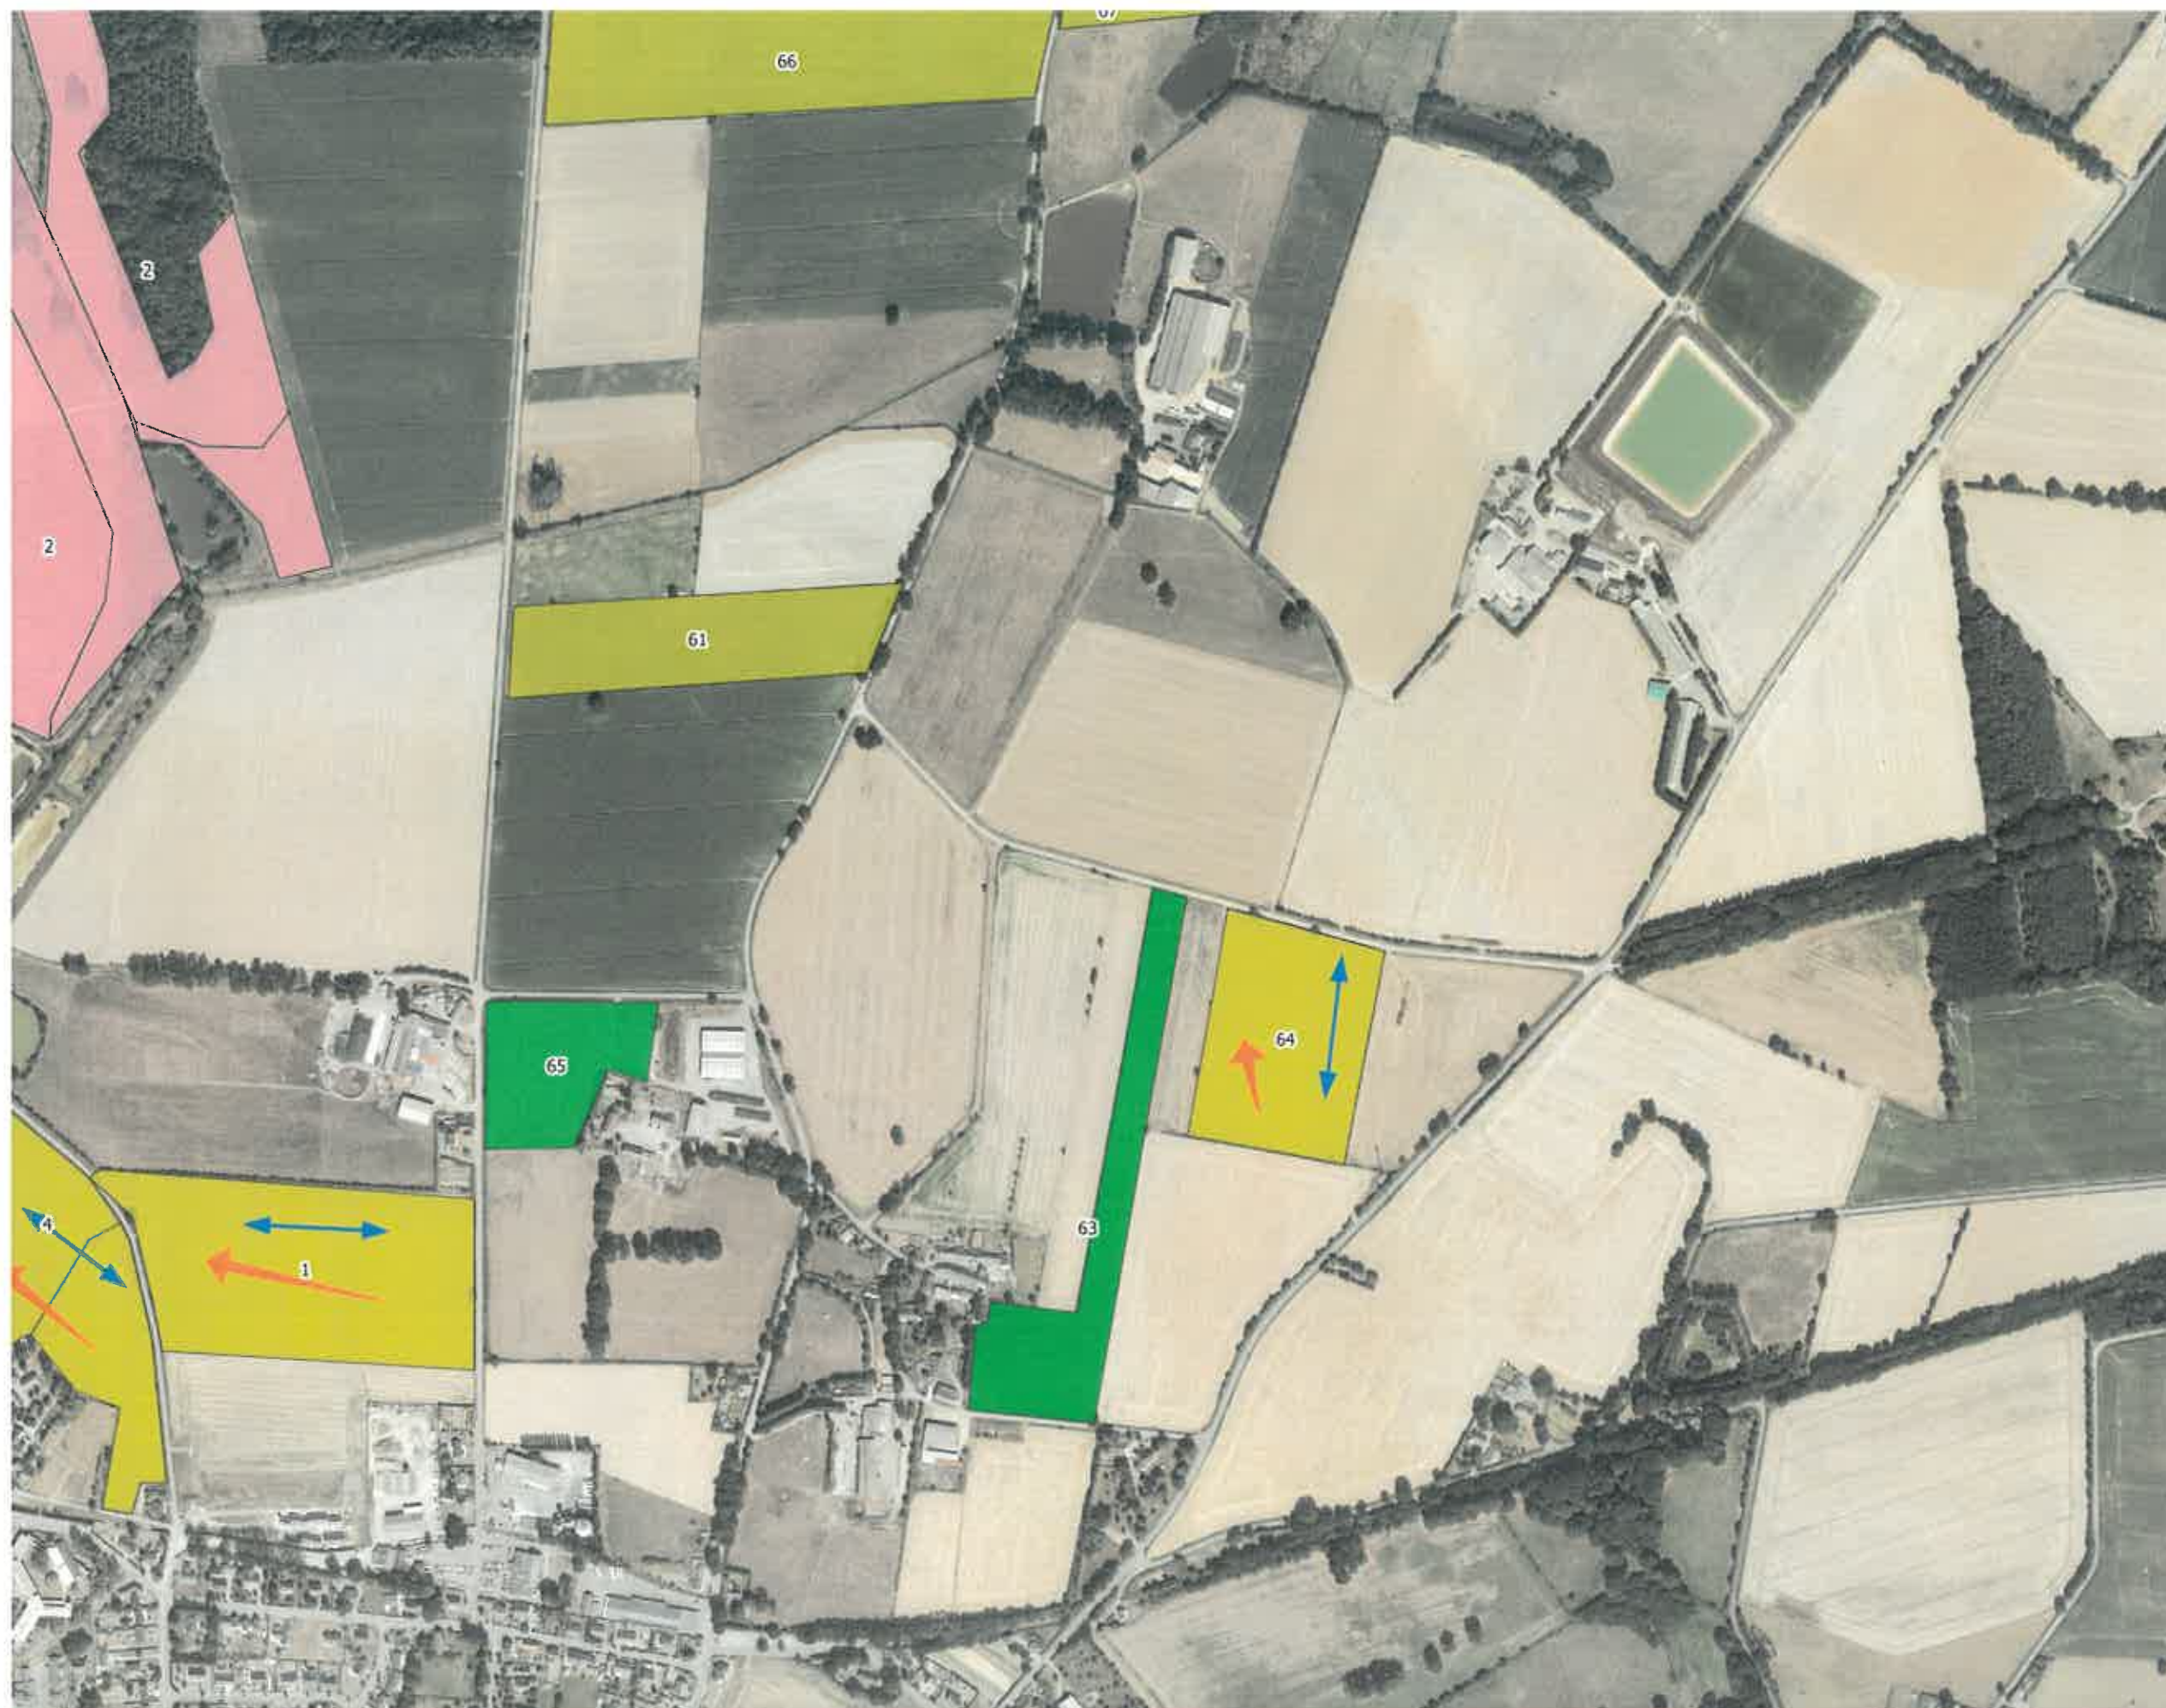

-  sens pente
-  sens travail

0 100 200 m

Dossier d'enregistrement

GAEC LA TOUCHE DE
TREGUEL, La Touche de
Treguel - 44290 GUÉMÈNE
PENFAO

Novembre 2021

Diagnostic érosif

-  BANDE ENHERBEE
-  CULTURE
-  HERBE
-  PATURAGE ET CULTURE
-  PATURAGE VL

-  sens pente
-  sens travail

Dossier d'enregistrement

GAEC LA TOUCHE DE
TREGUEL, La Touche de
Treguel - 44290 GUEMENE
PENFAO

Novembre 2021

Diagnostic érosif

-  BANDE ENHERBEE
-  CULTURE
-  HERBE
-  PATURAGE ET CULTURE
-  PATURAGE VL

-  sens pente
-  sens travail

0 100 200 m

Dossier d'enregistrement

GAEC LA TOUCHE DE
TREGUEL, La Touche de
Treguel - 44290 GUEMENE
PENFAO

Novembre 2021

Diagnostic érosif

-  BANDE ENHERBEE
-  CULTURE
-  HERBE
-  PATURAGE ET CULTURE
-  PATURAGE VL