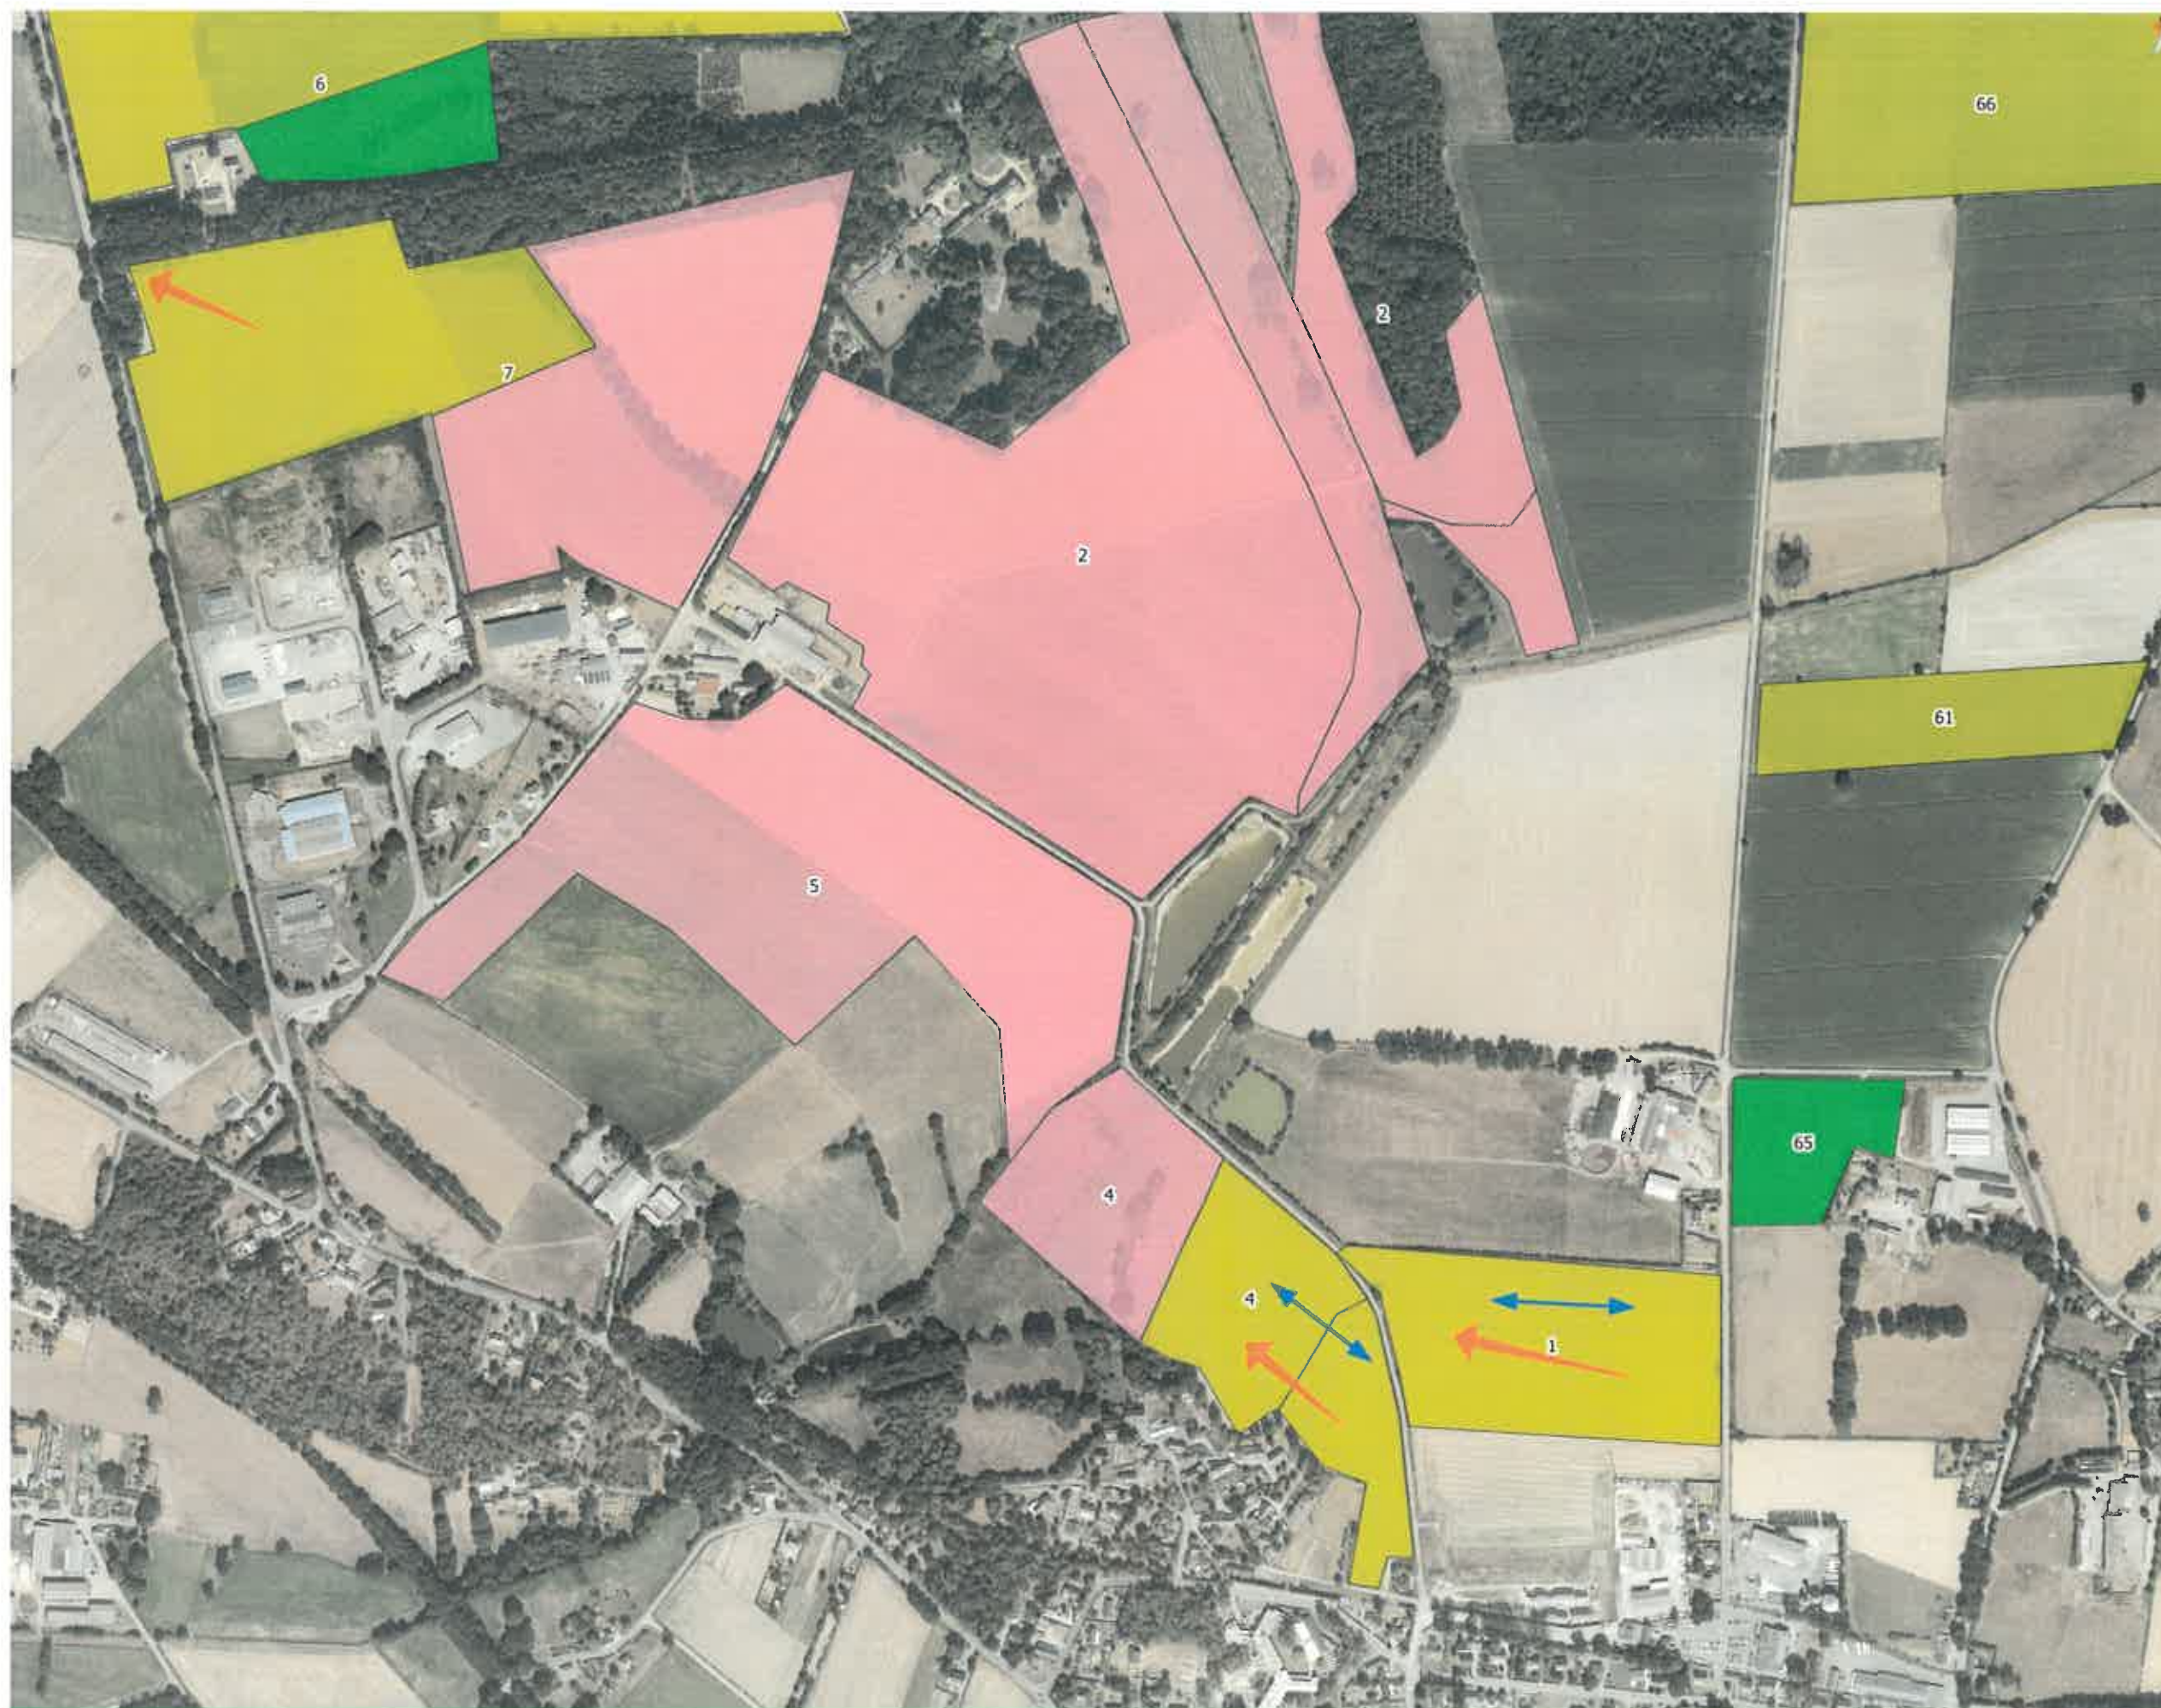

-  sens pente
-  sens travail

0 100 200 m

Dossier d'enregistrement

GAEC LA TOUCHE DE
TREGUEL, La Touche de
Treguel - 44290 GUÉMÈNE
PENFAO

Novembre 2021

Diagnostic érosif

-  BANDE ENHERBEE
-  CULTURE
-  HERBE
-  PATURAGE ET CULTURE
-  PATURAGE VL

-  sens pente
-  sens travail

Dossier d'enregistrement

GAEC LA TOUCHE DE
TREGUEL, La Touche de
Treguel - 44290 GUEMENE
PENFAO

Novembre 2021

Diagnostic érosif

-  BANDE ENHERBEE
-  CULTURE
-  HERBE
-  PATURAGE ET CULTURE
-  PATURAGE VL

-  sens pente
-  sens travail

0 100 200 m

Dossier d'enregistrement

GAEC LA TOUCHE DE
TREGUEL, La Touche de
Treguel - 44290 GUEMENE
PENFAO

Novembre 2021

Diagnostic érosif

-  BANDE ENHERBEE
-  CULTURE
-  HERBE
-  PATURAGE ET CULTURE
-  PATURAGE VL