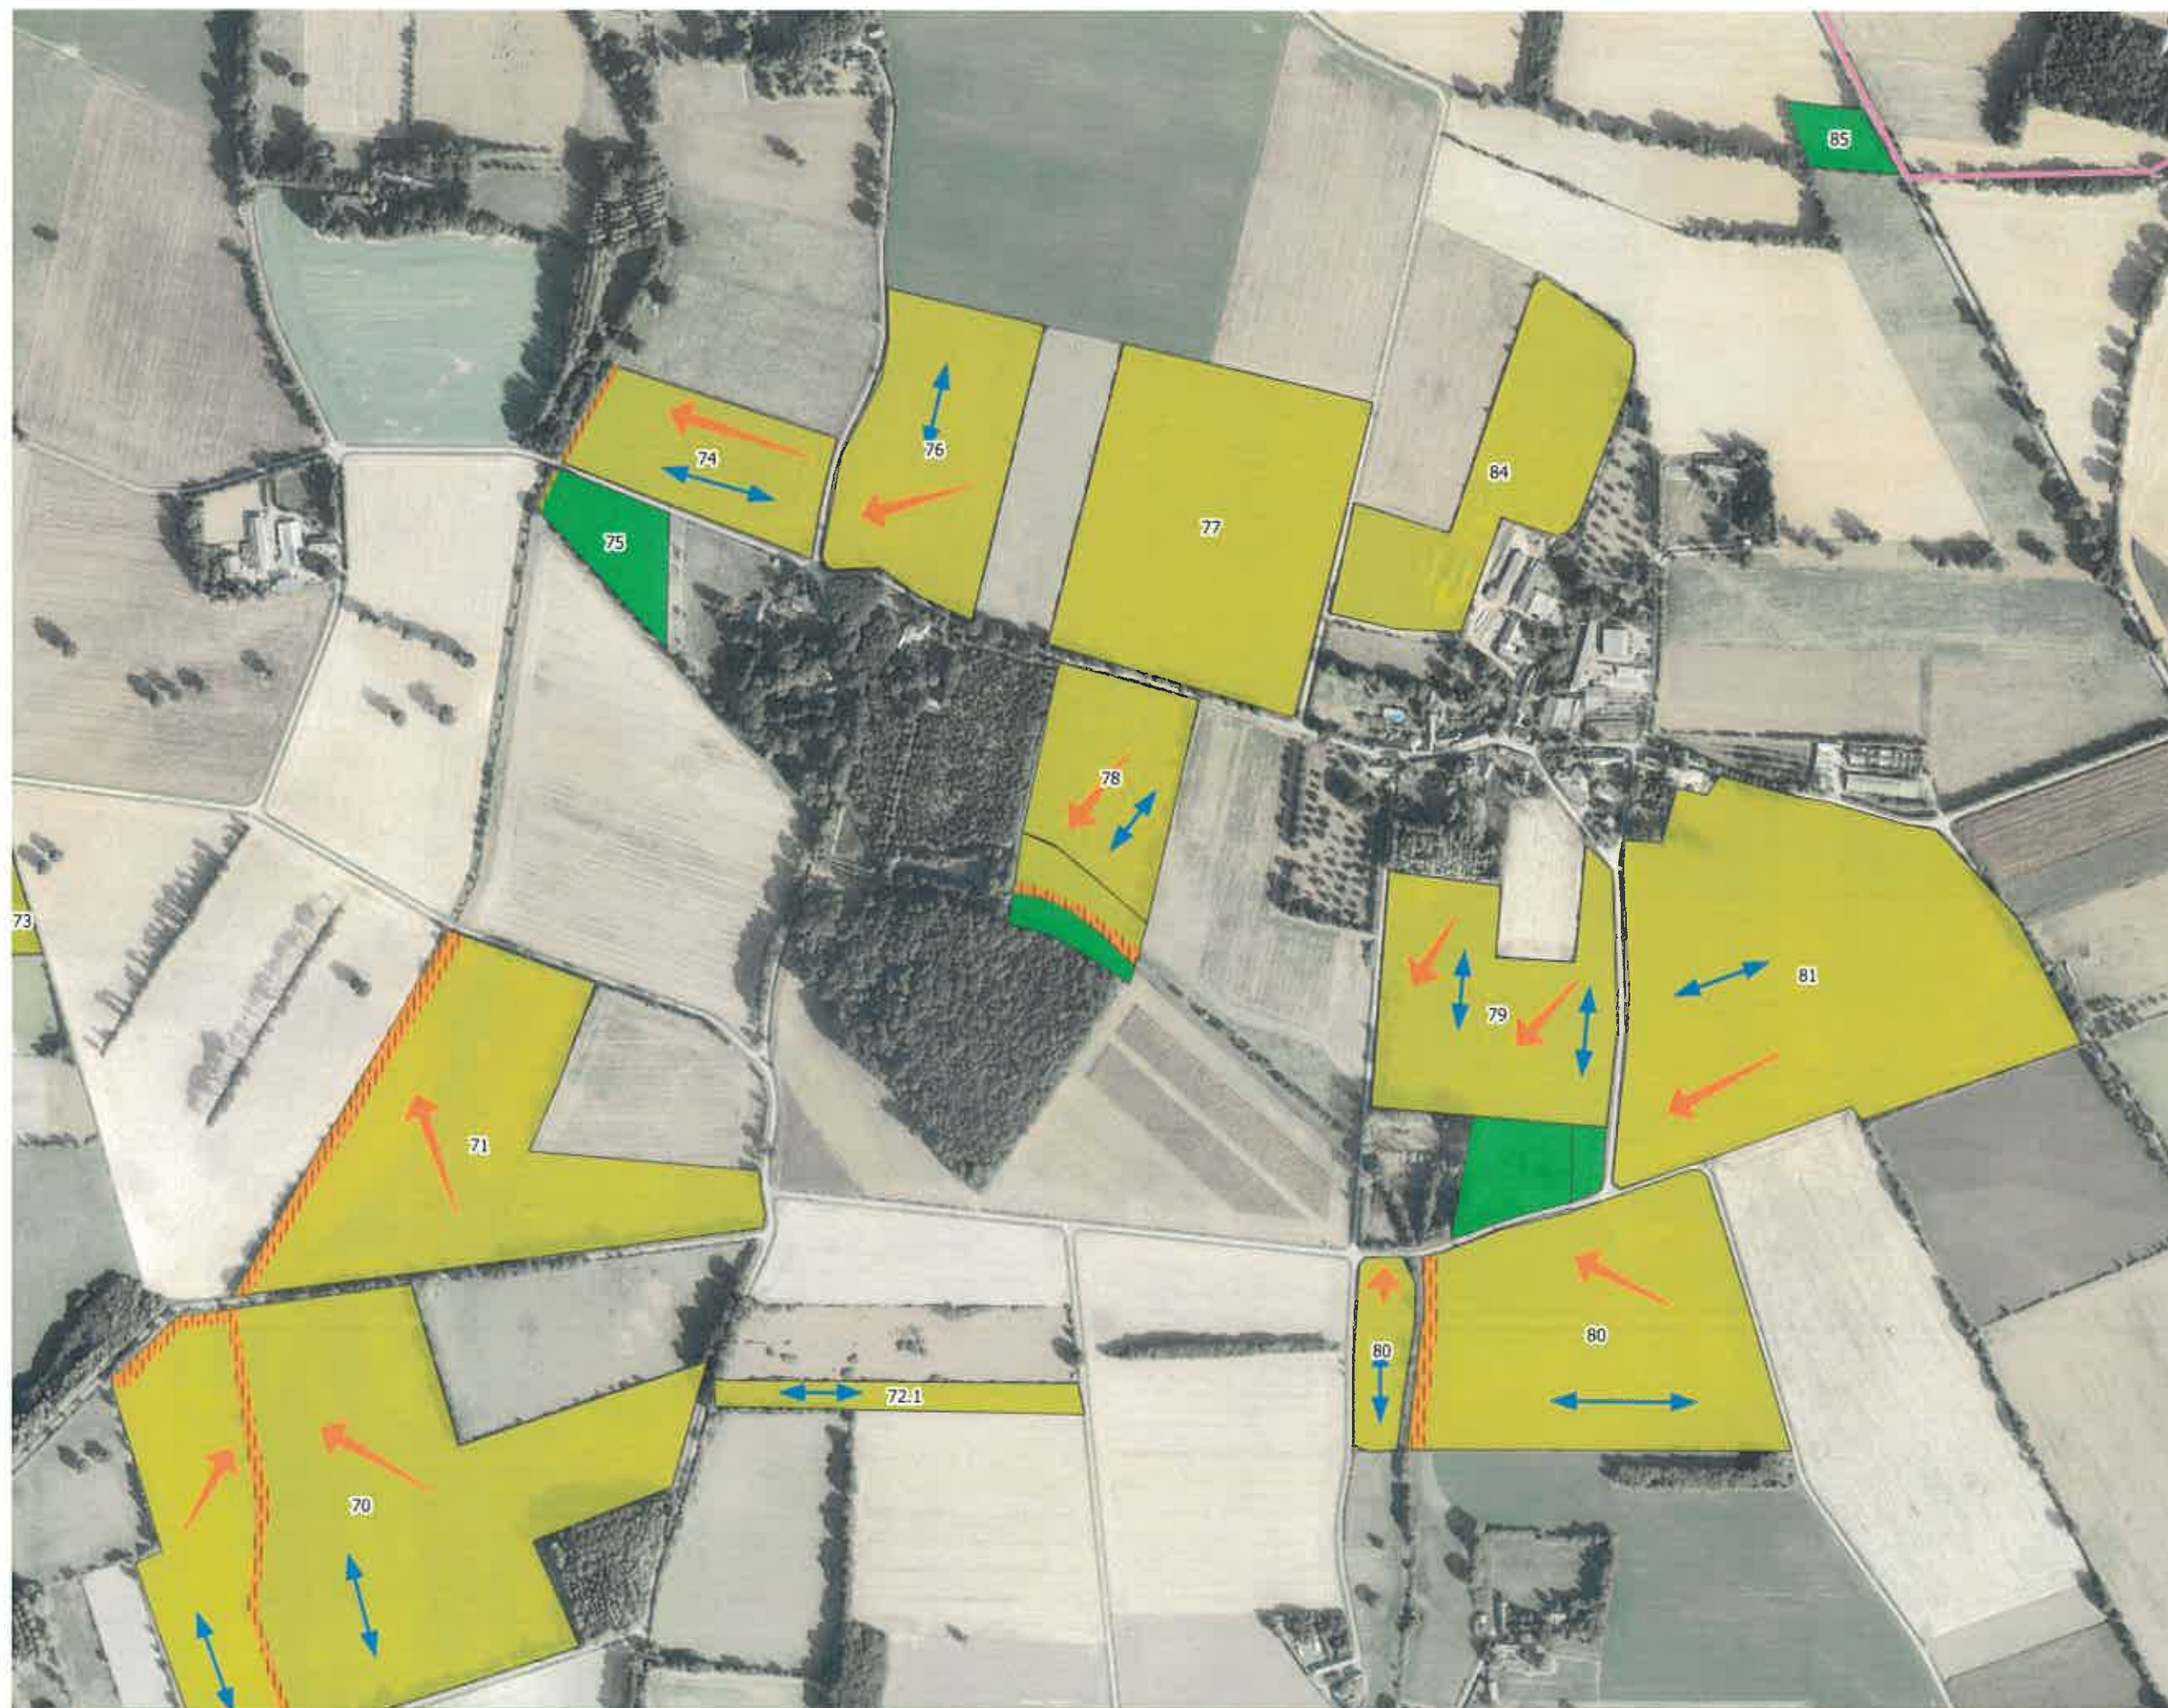

Dossier d'enregistrement

GAEC LA TOUCHE DE TREGUEL, La Touche de Treguel - 44290 GUEMENE PENFAO

Novembre 2021

Diagnostic érosif

-  BANDE ENHERBEE
-  CULTURE
-  HERBE
-  PATURAGE ET CULTURE
-  PATURAGE VL

-  sens pente
-  sens travail

0 100 200 m

Dossier d'enregistrement

GAEC LA TOUCHE DE
TREGUEL, La Touche de
Treguel - 44290 GUEMENE
PENFAO

Novembre 2021

Diagnostic érosif

-  BANDE ENHERBEE
-  CULTURE
-  HERBE
-  PATURAGE ET CULTURE
-  PATURAGE VL

-  sens pente
-  sens travail

0 100 200 m

Dossier d'enregistrement

GAEC LA TOUCHE DE
TREGUEL, La Touche de
Treguel - 44290 GUÉMÈNE
PENFAO

Novembre 2021

Diagnostic érosif

-  BANDE ENHERBEE
-  CULTURE
-  HERBE
-  PATURAGE ET CULTURE
-  PATURAGE VL